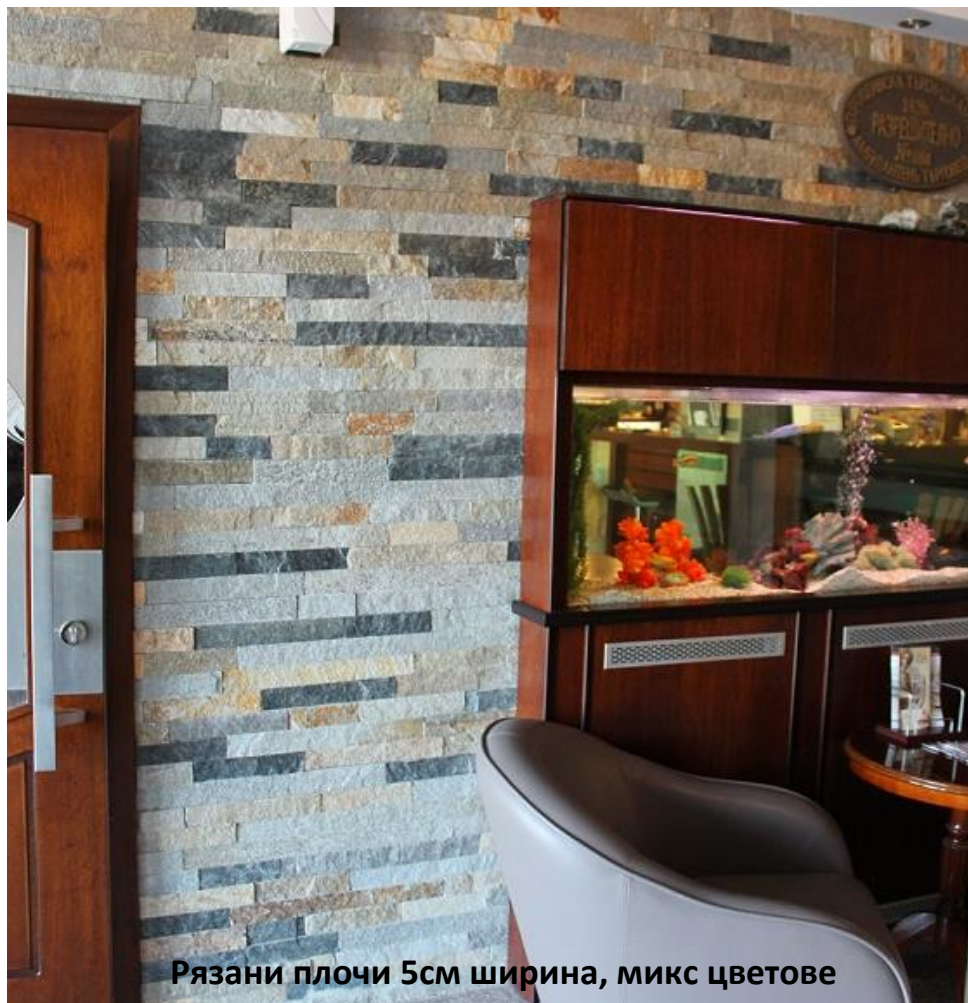

Рязани плочи 5см ширина, микс цветове