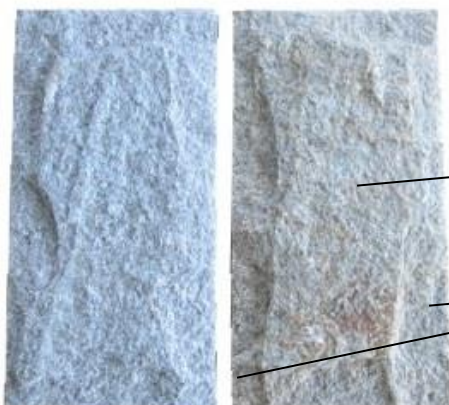

Плочи **ВЕНЕЦИЯ АНТИК** – за стени със старовремски дух

Приложение: облицовка на стени

Тази допълнителна обработка не е подходяща за настилка, тъй като плочите стават много неравни.

Обработката е ръчна. Всеки камък се обработва от всички страни, като по този начин средата на плочата изпъква. Плочите създават чувство на ръчно изсечени масивни блокове, но без тяхното тегло.

Ширина: 10-20см

Дължина: свободна

Дебелина: всички дебелини

Средата на плочата е по-висока

Кантовете са по-ниски