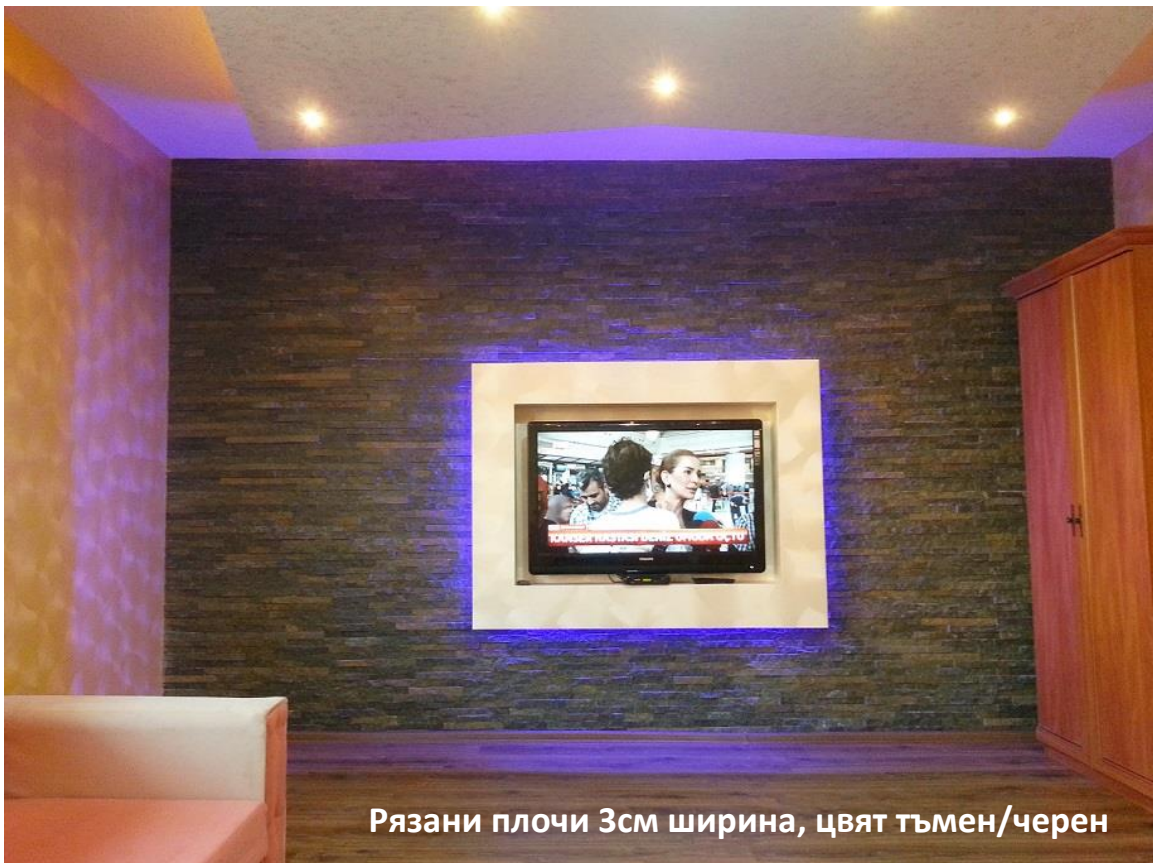

РЯЗАНИ ПЛОЧИ за стена и под на бетонова замазка

Рязаните плочи имат 4 рязани страни. Имат определена, фиксирана ширина и свободна дължина. Размерите в този каталог са примерни. Според изискванията на клиента изработваме и други размери. Предлагаме допълнителни услуги за всички рязани плочи: ръчно антикиране с чук или със секач.

Рязани плочи 3см ширина

Приложение: облицовка на стени интериор и екстериор

Деликатно и елегантно решение за стени. Може да се използва както навътре, така и навън. Тези малки камъчета внасят уют и топлина. Идеални са за хол, спалня, гръб на кухни, коридори и много други места. За стени, които впечатляват.

Ширина: 3см
Дължина: свободна
Дебелина: 0,5-1,5см

Опаковка: 20-30м² на палет
Тегло: около 30кг/м²

Налични цветове

Жълт/Бежов	Сив/Сребърен	Платина	Тъмен/Черен
✓	✓	✓	✓

© 2020 Всички права запазени. Никаква част от текстовете или изображенията не могат да бъдат използвани без писмено разрешение на Марин Батуров ЕООД.