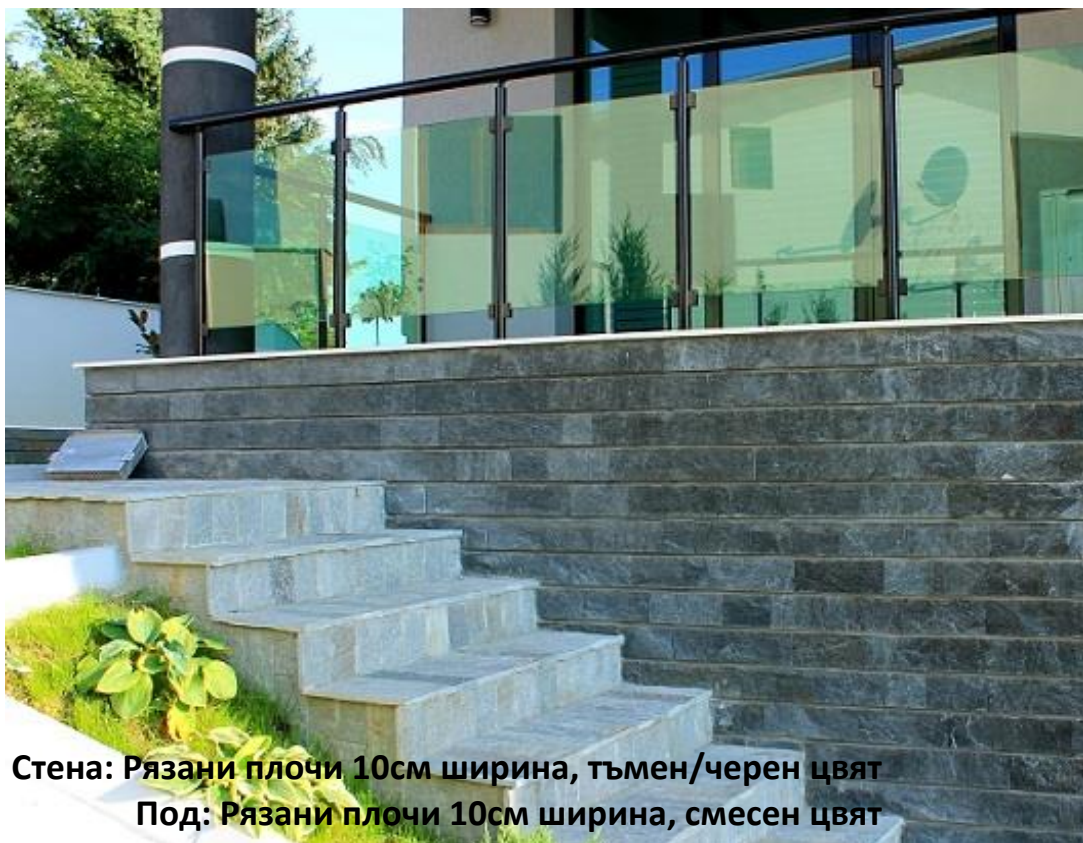

**Стена: Рязани плочи 10см ширина, тъмен/черен цвят
Под: Рязани плочи 10см ширина, смесен цвят**