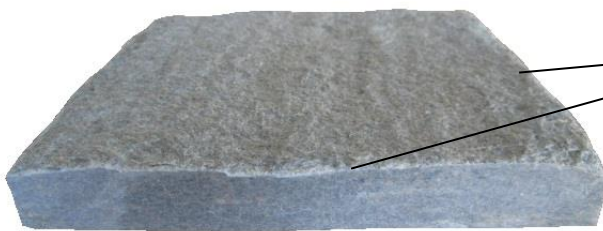

ДОПЪЛНИТЕЛНИ ОБРАБОТКИ за рязани плочи

Предлагаме две допълнителни обработки за всички видове и размери рязани плочи. Можем ръчно да ги „състарим“ – с изчукване с чук или със секач. Плочите придобиват различен вид след обработките и внасят различен дух във Вашето пространство.

Плочи ВИЕНА АНТИК – елегантно решение

Приложение: облицовка на стени и настилка

При тази обработка всеки камък минава през ръцете на нашите каменари. Всички кантове на плочата се очукват, като се получава елегантен античен вид.

Ширина: 5-30см
Дължина: свободна
Дебелина: всички дебелини

Кантовете са ръчно изчукани