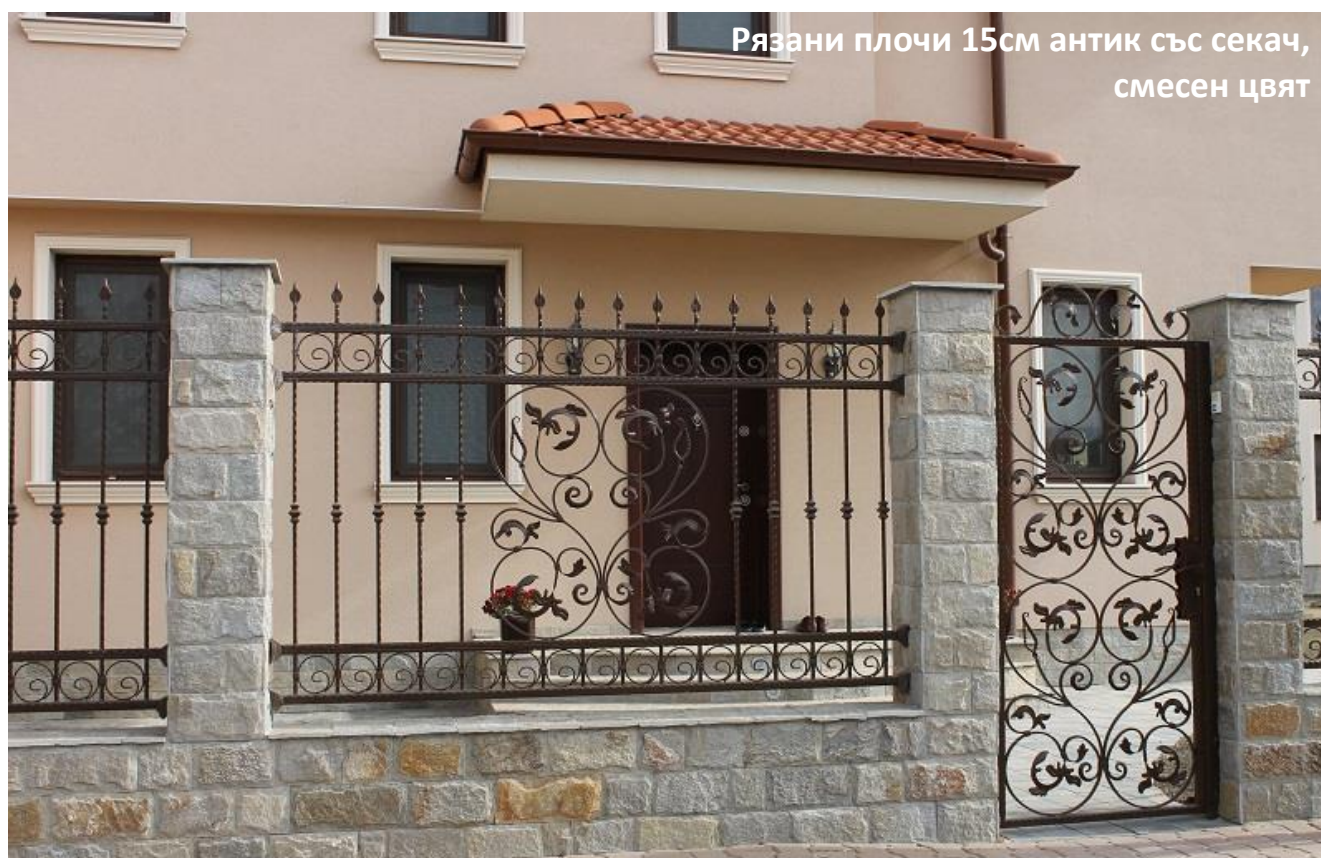

Плочи **ВЕНЕЦИЯ АНТИК** – за стени със старовремски дух

Приложение: облицовка на стени

Тази допълнителна обработка не е подходяща за настилка, тъй като плочите стават много неравни.

Обработката е ръчна. Всеки камък се обработва от всички страни, като по този начин средата на плочата изпъква. Плочите създават чувство на ръчно изсечени масивни блокове, но без тяхното тегло.

Ширина: 10-20см

Дължина: свободна

Дебелина: всички дебелини

Средата на плочата е по-висока

Кантовете са по-ниски